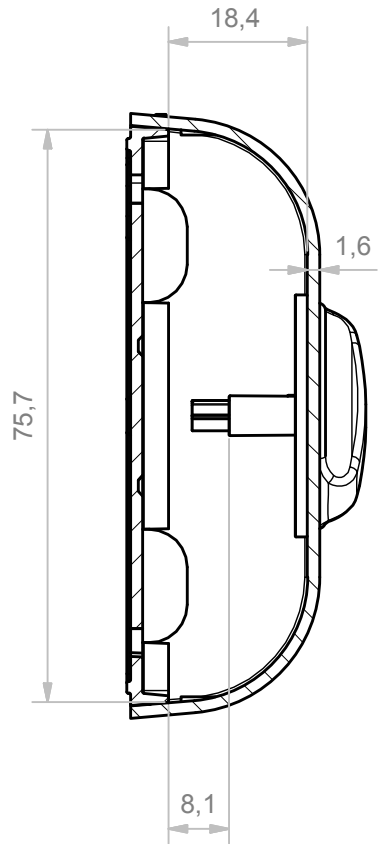

A-A (1:1)

Da 0,5 a 3	Oltre 3 fino a 6	Oltre 6 fino a 30	Oltre 30 fino a 120	Oltre 120
± 0,1	± 0,1	± 0,2	± 0,3	± 0,5

RESERVED PROPERTY The present drawing cannot be reproduced or communicated to 3d parties, even partially, without the authorization of ITALTRONIC Srl. Italtronic reserves to protect its own rights according to the law.	Dimension in mm	SHEET NR.	DRAWING BY	GENERAL TOLERANCE UNI EN 22768/1 Media (m)
		1 / 1		
Drawn:	Checked:	Date:	Replace nr.	Revision description
Rigato N.	Dalla Montà D.	01/04/2014		

 UN PARTNER PER IL FUTURO 	Denomination:
	Thermo 120 con due manopole D30 mm e ventilazione Thermo 120 with two knob D30 mm and ventilation
 ITALTRONIC S.R.L. VIA AUSTRIA 25/D 35127 PADOVA - ITALY www.italtronic.com	Drawing nr. T-05393-01

Aggiunto vista foro per manopola sul coperchio. 16/10/15 Rigato N.

5	4	3	2	1
---	---	---	---	---