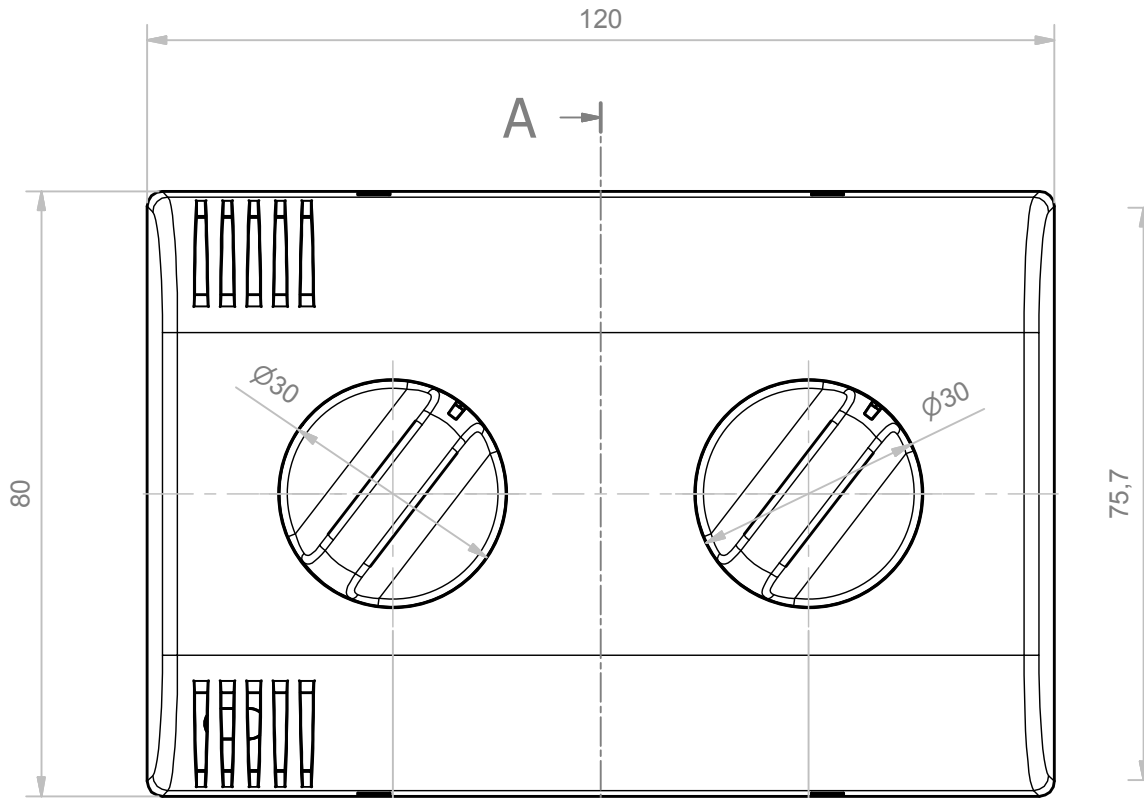

A-A (1:1)

Da 0,5 a 3	Oltre 3 fino a 6	Oltre 6 fino a 30	Oltre 30 fino a 120	Oltre 120
± 0,1	± 0,1	± 0,2	± 0,3	± 0,5

RESERVED PROPERTY The present drawing cannot be reproduced or communicated to 3d parties, even partially, without the authorization of ITALTRONIC Srl. Italtronic reserves to protect its own rights according to the law.	Dimension in mm	SHEET NR.	DRAWING BY	GENERAL TOLERANCE UNI EN 22768/1 Media (m)
		1 / 1		
Drawn:	Checked:	Date:	Replace nr.	Revision description
Rigato N.	Dalla Montà D.	01/04/2014		

 UN PARTNER PER IL FUTURO 	Denomination:
	Thermo 120 con due manopole D30 mm e ventilazione Thermo 120 with two knob D30 mm and ventilation
 ITALTRONIC S.R.L. VIA AUSTRIA 25/D 35127 PADOVA - ITALY www.italtronic.com	Drawing nr. T-05393-01

Aggiunto vista foro per manopola sul coperchio. 16/10/15 Rigato N.

5	4	3	2	1
---	---	---	---	---