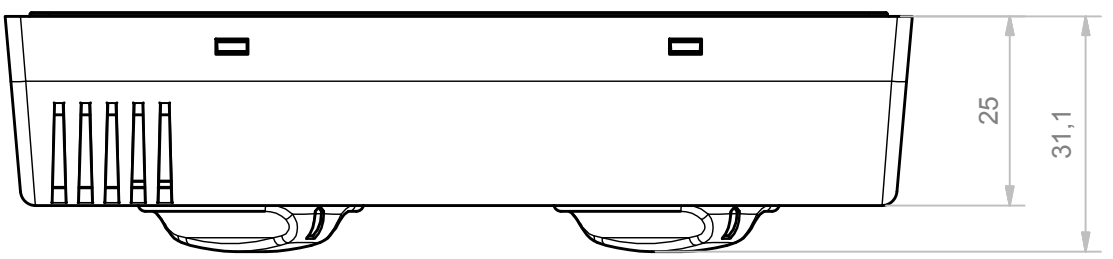

A-A (1:1)

Da 0,5 a 3	Oltre 3 fino a 6	Oltre 6 fino a 30	Oltre 30 fino a 120	Oltre 120
± 0,1	± 0,1	± 0,2	± 0,3	± 0,5

RESERVED PROPERTY The present drawing cannot be reproduced or communicated to 3d parties, even partially, without the authorization of ITALTRONIC Srl. Italtronic reserves to protect its own rights according to the law.	Dimension in mm	SHEET NR.	DRAWING BY	GENERAL TOLERANCE UNI EN 22768/1 Media (m)
		1 / 1		
Drawn:	Checked:	Date:	Replace nr.	Revision description
Rigato N.	Dalla Montà D.	01/04/2014		

 UN PARTNER PER IL FUTURO 	Denomination:
	Thermo 120 con due manopole D30 mm e ventilazione Thermo 120 with two knob D30 mm and ventilation
 ITALTRONIC S.R.L. VIA AUSTRIA 25/D 35127 PADOVA - ITALY www.italtronic.com	Drawing nr. T-05393-01