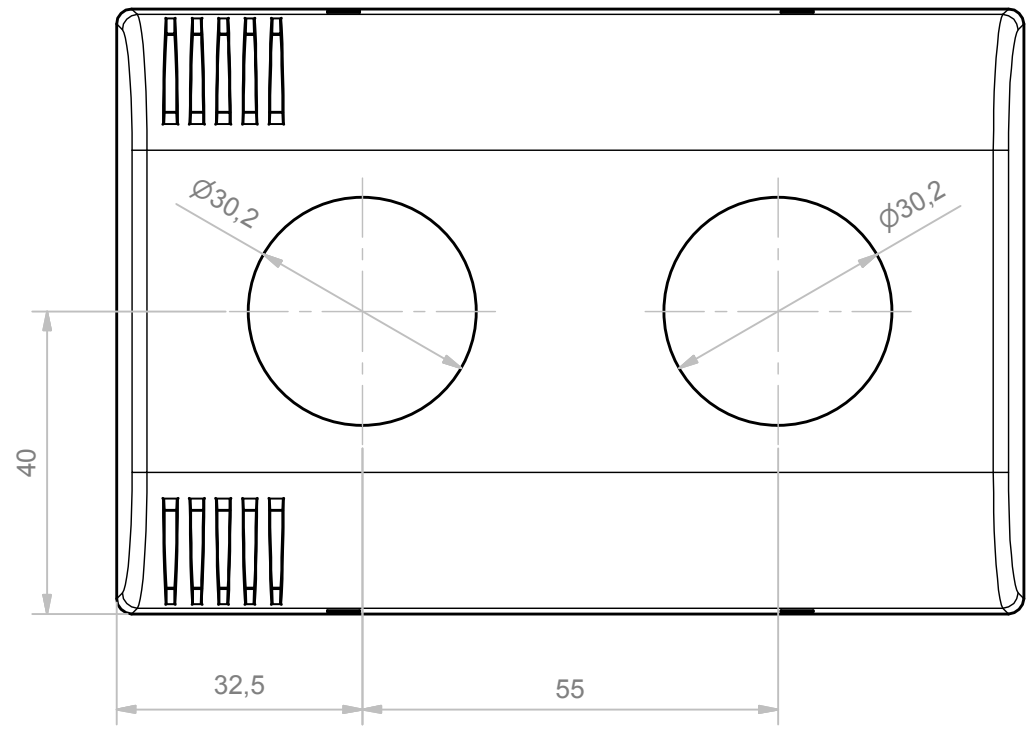

A-A (1:1)

Da 0,5 a 3	Oltre 3 fino a 6	Oltre 6 fino a 30	Oltre 30 fino a 120	Oltre 120
± 0,1	± 0,1	± 0,2	± 0,3	± 0,5

RESERVED PROPERTY The present drawing cannot be reproduced or communicated to 3d parties, even partially, without the authorization of ITALTRONIC Srl. Italtronic reserves to protect its own rights according to the law.	Dimension in mm	SHEET NR.	DRAWING BY	GENERAL TOLERANCE UNI EN 22768/1 Media (m)
		1 / 1		
Drawn:	Checked:	Date:	Replace nr.	Revision description
Rigato N.	Dalla Montà D.	01/04/2014		

 UN PARTNER PER IL FUTURO 	Denomination:
	Thermo 120 con due manopole D30 mm e ventilazione Thermo 120 with two knob D30 mm and ventilation
 ITALTRONIC S.R.L. VIA AUSTRIA 25/D 35127 PADOVA - ITALY www.italtronic.com	Drawing nr. T-05393-01