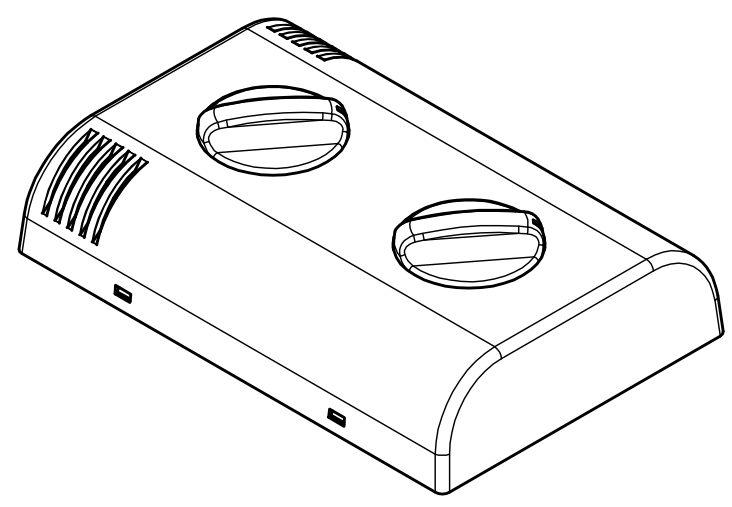

A-A (1:1)

Da 0,5 a 3	Oltre 3 fino a 6	Oltre 6 fino a 30	Oltre 30 fino a 120	Oltre 120
± 0,1	± 0,1	± 0,2	± 0,3	± 0,5

RESERVED PROPERTY The present drawing cannot be reproduced or communicated to 3d parties, even partially, without the authorization of ITALTRONIC Srl. Italtronic reserves to protect its own rights according to the law.	Dimension in mm	SHEET NR.	DRAWING BY	GENERAL TOLERANCE UNI EN 22768/1 Media (m)
		1 / 1		
Drawn:	Checked:	Date:	Replace nr.	Revision description
Rigato N.	Dalla Montà D.	01/04/2014		

 UN PARTNER PER IL FUTURO 	Denomination:
	Thermo 120 con due manopole D30 mm e ventilazione Thermo 120 with two knob D30 mm and ventilation
 ITALTRONIC S.R.L. VIA AUSTRIA 25/D 35127 PADOVA - ITALY www.italtronic.com	Drawing nr. T-05393-01